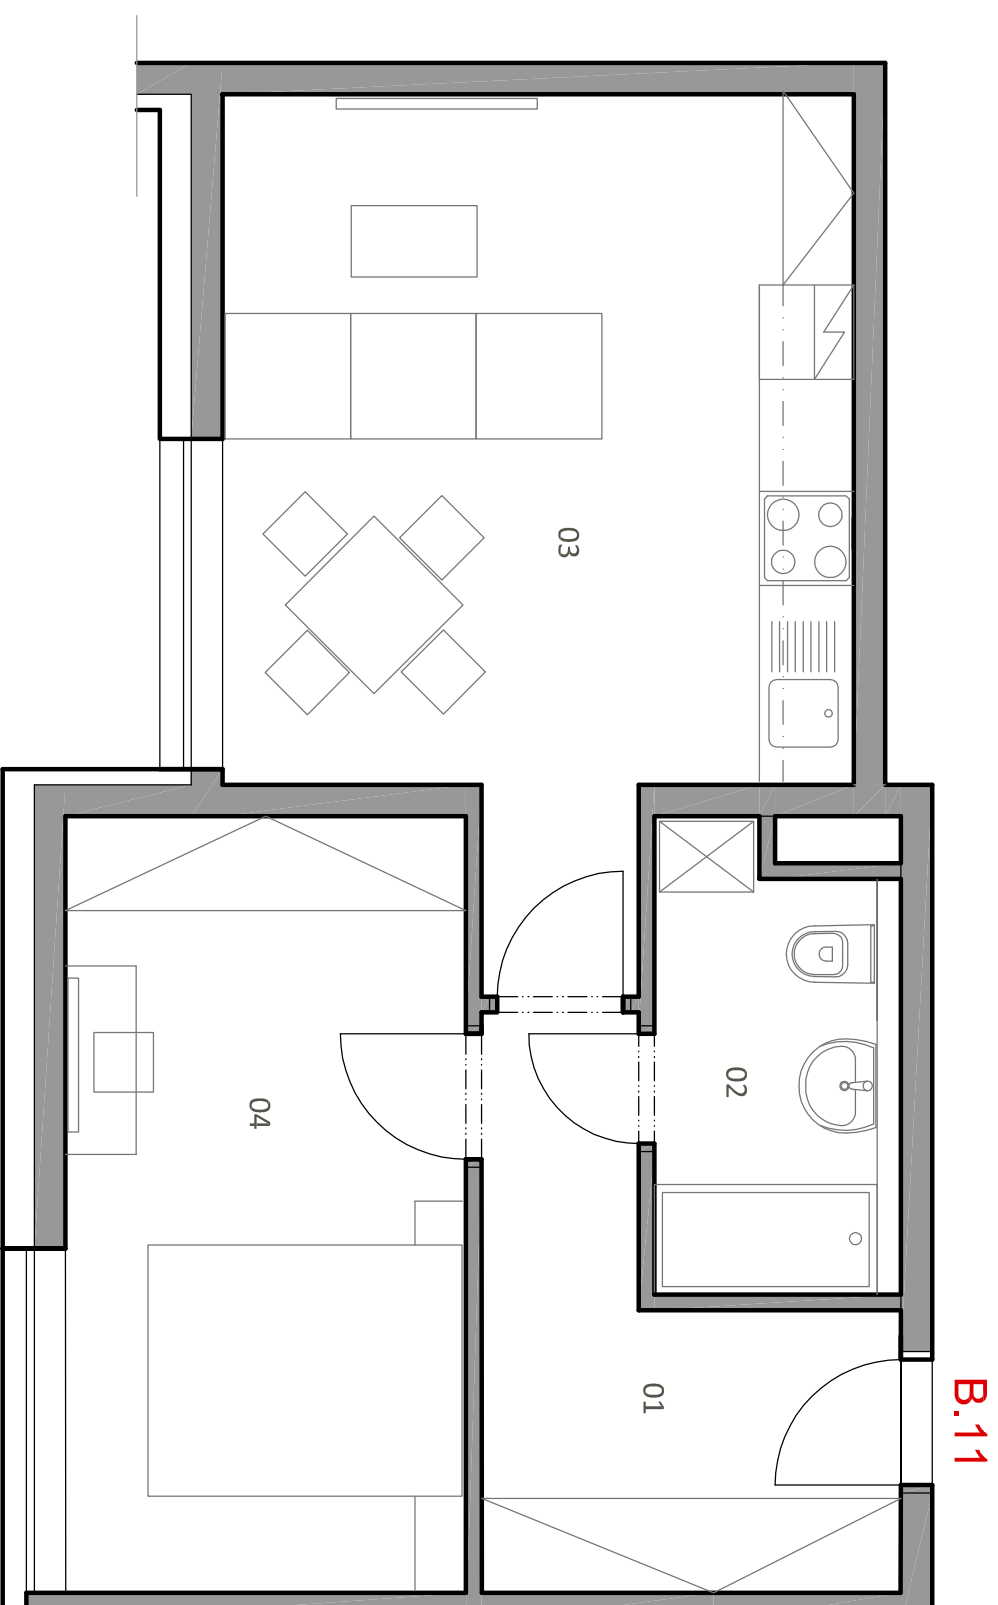

B.11

3.NP
BYT 2+KK

01	Předsiň	6,7 m²
02	Koupelna	4,4 m²
03	Obývací pokoj, kuchyň	19,0 m²
04	Pokoj	12,6 m²
	svislé konstrukce	7,8 m²

Celková užitná plocha bytu **42,7 m²**

ČESKÉ BUDĚJOVICE - REZIDENCE HÁLKOVÁ

Základní světlá výška obytných místností - 2,6m

Názvy, popis a plošné rozměry jsou orientační a developer si vyhrazuje právo na jednostranné změny. Zobrazené vybavení nábytkem, vestavěné skříně, kuchyňské linky včetně spotřebičů nejsou součástí dodávky bytu. Toto vybavení je zobrazeno pouze pro názornost.

Snižená světlá výška místností - 2,4m