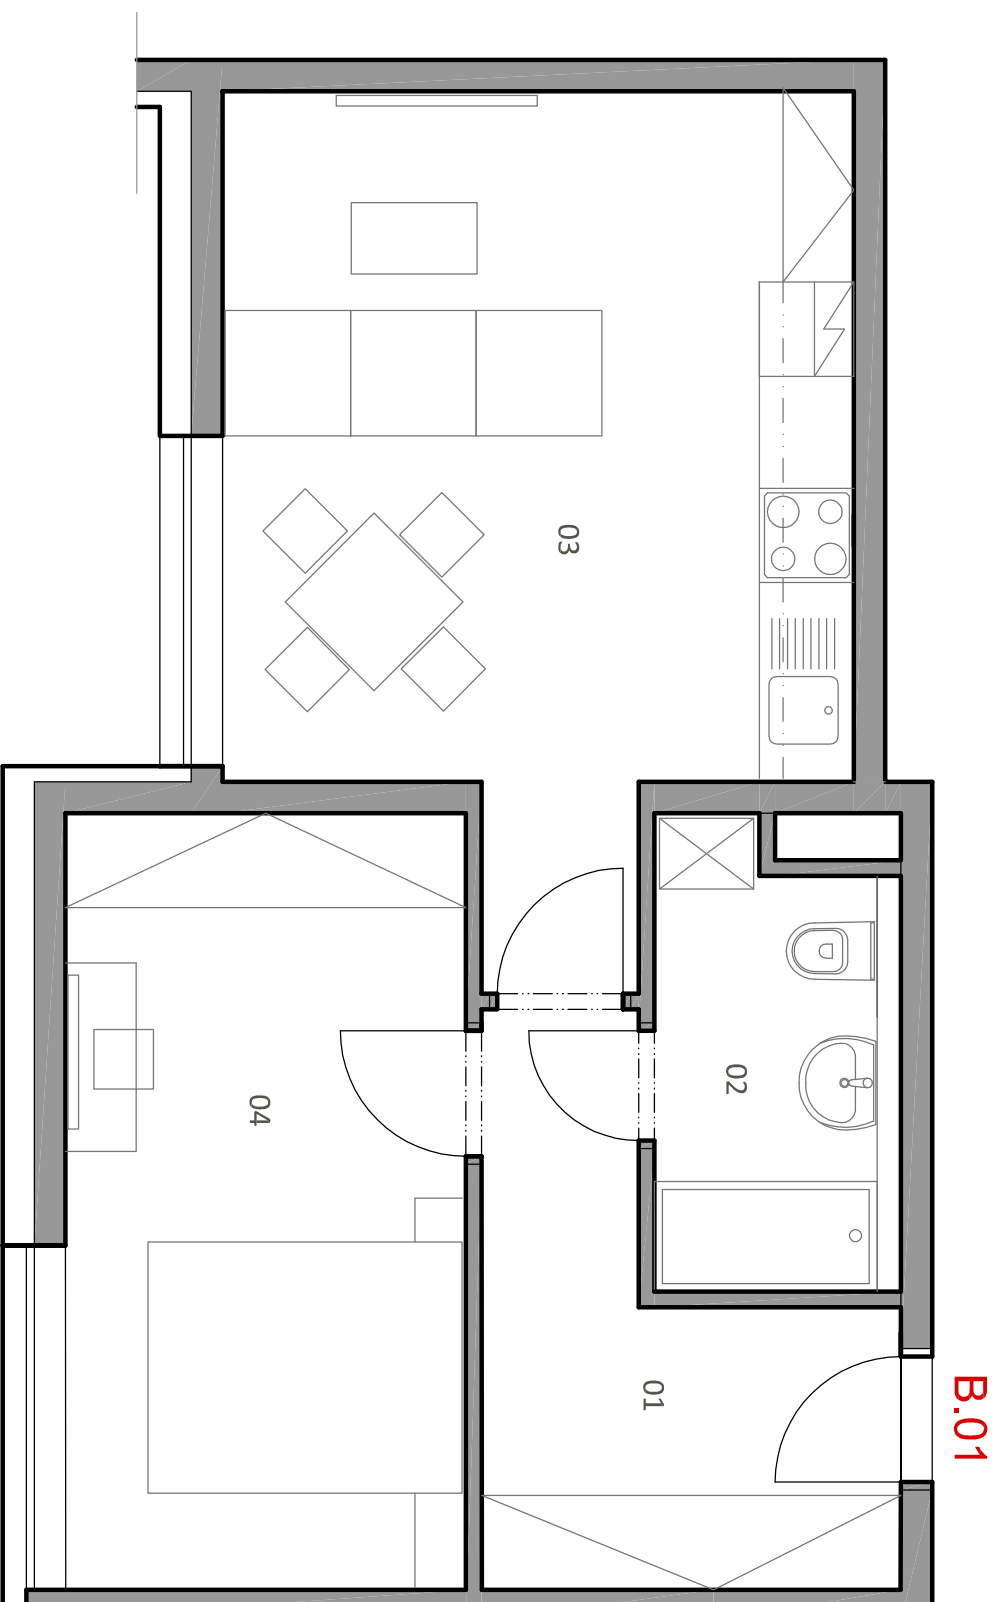

B.01

2.NP
BYT 2+KK

01	Předsiň	6,7 m²
02	Koupelna	4,4 m²
03	Obývací pokoj, kuchyň	19,0 m²
04	Pokoj	12,6 m²
	svislé konstrukce	7,8 m²

Celková užitná plocha bytu **42,7 m²**

ČESKÉ BUDĚJOVICE - REZIDENCE HÁLKOVÁ

Základní světlá výška obytných místností - 2,6m

Názvy, popis a plošné rozměry jsou orientační a developer si vyhrazuje právo na jednostranné změny. Zobrazené vybavení nábytkem, vestavěné skříně, kuchyňské linky včetně spotřebičů nejsou součástí dodávky bytu. Toto vybavení je zobrazeno pouze pro názornost.

Snižená světlá výška místností - 2,4m